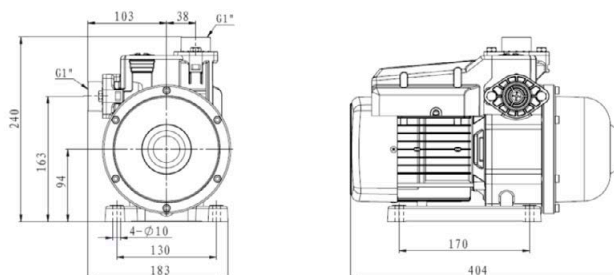

Max. výtlačná výška	50 m
---------------------	------

Max. sací hloubka	8 m
-------------------	-----

Výkon	0,75 kW
-------	---------

Rozměry (D x V x Š)	404 x 240 x 183 mm
---------------------	--------------------

### Rozměry výrobku