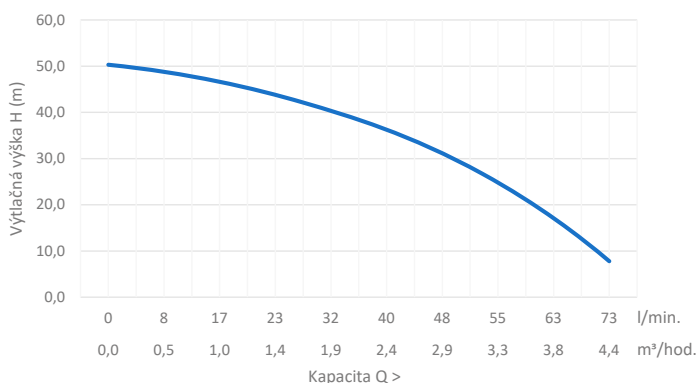

Max. výtlačná výška	50 m
---------------------	------

Max. sací hloubka	8 m
-------------------	-----

Výkon	0,75 kW
-------	---------

Rozměry (D x V x Š)	404 x 240 x 183 mm
---------------------	--------------------

### Hydraulická křivka výkonu