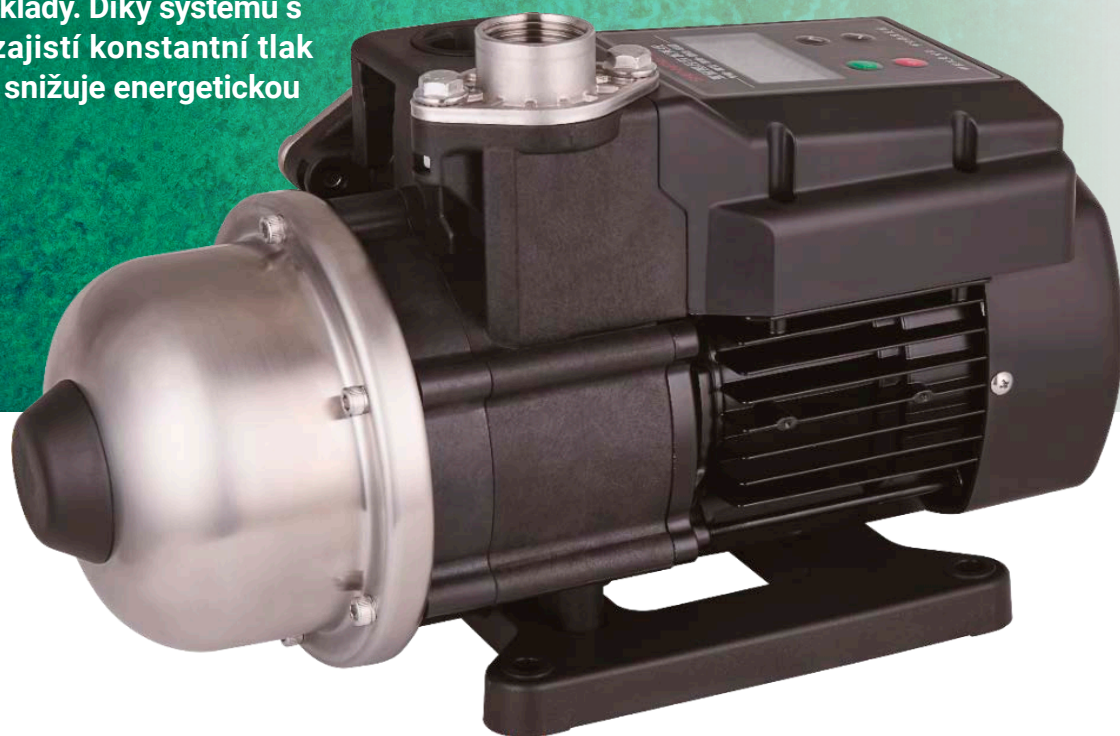

Automatická vodárna s frekvenčním měničem

## **E-DRIVE PPM**

Domácí automatická vodárna s frekvenčním měničem a integrovanou tlakovou nádobou. Přináší vysoký komfort obsluhy spojený s nízkými provozními náklady. Díky systému s proměnnou frekvencí zajistí konstantní tlak se všemi výhodami a snižuje energetickou náročnost až o 60 %.